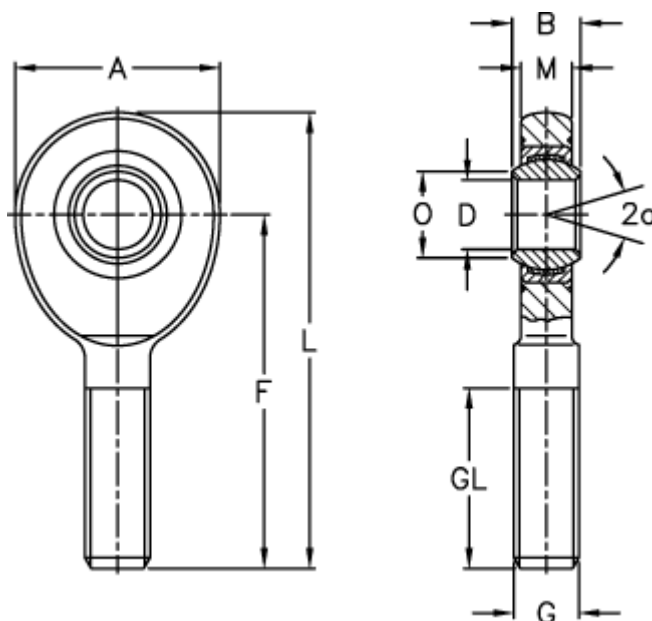

Varenummer: 03469010

Beskrivelse: Fluro Ledhoved EA 10D-NIRO

Mål

A	= 28	L	= 62
a (grader)	= 12	M	= 7
B	= 9	O	= 13.2
D	= 10	Statisk træk kN	= 11.6
Dynamisk træk kN	= 10	Vægt	= 50
F	= 48		
g	= M10		
GL	= 26		